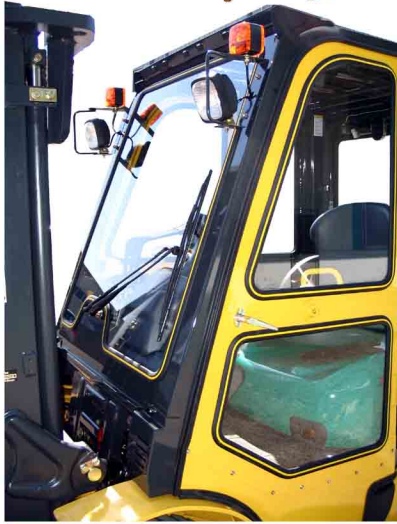

# ネクストV用周辺機器

フロントウインド

【ドア仕様】

【サッシ仕様】

リヤウインド

パネルキャビン

三面幌

■ウインド

現地でも容易に取付可能です。

■ウインド用ガラス

破損した場合、取替が容易に出来ます。

■三面幌のフロントサイドは、ウインド脇

のレールに挟み込んで取付けます。

■その他特殊仕様の機器製作に関して

ご相談させていただきます。

【ヒータキット用デフロスター】